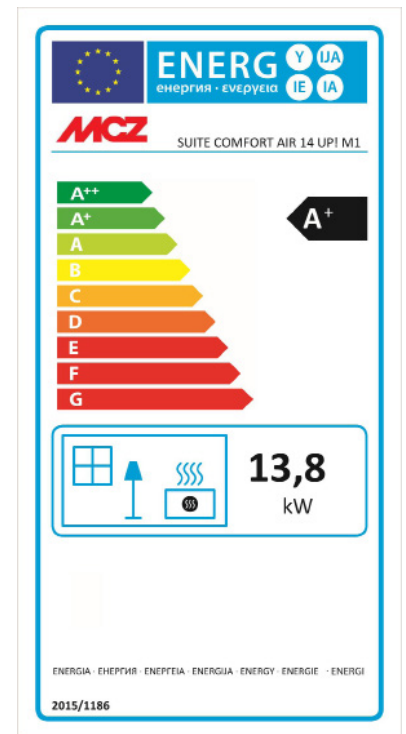

ETICHETTA ENERGETICA - Istruzioni per l'esposizione

ENERGY LABELLING - Exposure instructions

ÉTIQUETTE ÉNERGÉTIQUE - Instructions relatives à l'exposition

ENERGIE-ETIKETT – Anweisungen für die Anbringung

COD. 7119011

SUITE COMFORT AIR 14 UP! M1

EL10379

COD. 7119011

CLUB COMFORT AIR 14 UP! M1

EL10385