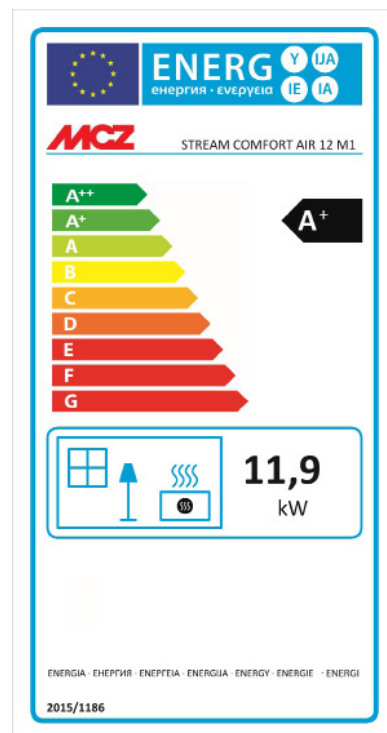

ETICHETTA ENERGETICA - Istruzioni per l'esposizione
 ENERGY LABELLING - Exposure instructions
 ÉTIQUETTE ÉNERGÉTIQUE - Instructions relatives à l'exposition
 ENERGIE-ETIKETT – Anweisungen für die Anbringung

FR – SORTIE DES FUMÉES
 EN – SMOKE OUTLET
 IT – USCITA FUMI
 DE – RAUCHGASAUSTRITT

COD. 7119015
 STREAM COMFORT AIR 12 M1

EL10479

FR – SORTIE DES FUMÉES
 EN – SMOKE OUTLET
 IT – USCITA FUMI
 DE – RAUCHGASAUSTRITT