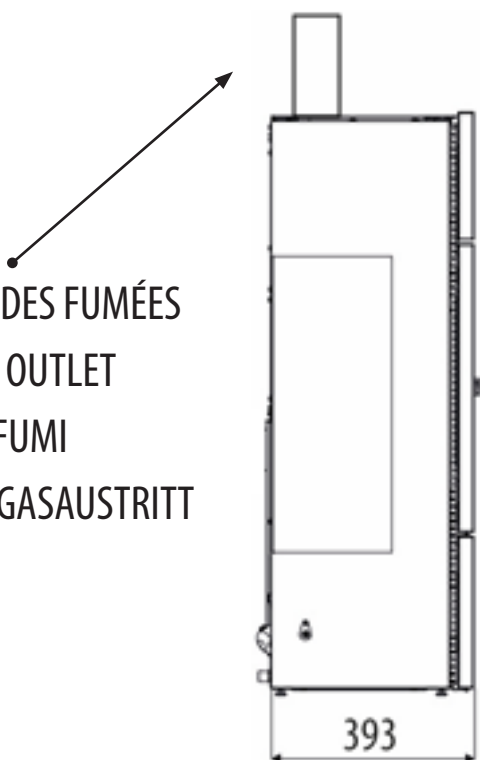

FR – SORTIE DES FUMÉES
 EN – SMOKE OUTLET
 IT – USCITA FUMI
 DE – RAUCHGASAUSTRITT

COD. 7119015
 STREAM COMFORT AIR 12 M1

EL10479

FR – SORTIE DES FUMÉES
 EN – SMOKE OUTLET
 IT – USCITA FUMI
 DE – RAUCHGASAUSTRITT