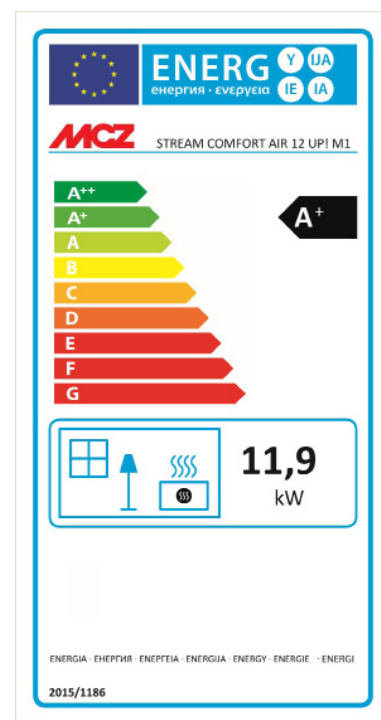

ETICHETTA ENERGETICA - Istruzioni per l'esposizione
 ENERGY LABELLING - Exposure instructions
 ÉTIQUETTE ÉNERGÉTIQUE - Instructions relatives à l'exposition
 ENERGIE-ETIKETT – Anweisungen für die Anbringung

FR – SORTIE DES FUMÉES
 EN – SMOKE OUTLET
 IT – USCITA FUMI
 DE – RAUCHGASAUSTRITT

COD. 7119015
 STREAM COMFORT AIR 12 M1

EL10479

FR – SORTIE DES FUMÉES
 EN – SMOKE OUTLET
 IT – USCITA FUMI
 DE – RAUCHGASAUSTRITT

COD. 7119016
 COMFORT AIR 12 UP! M1

EL10478