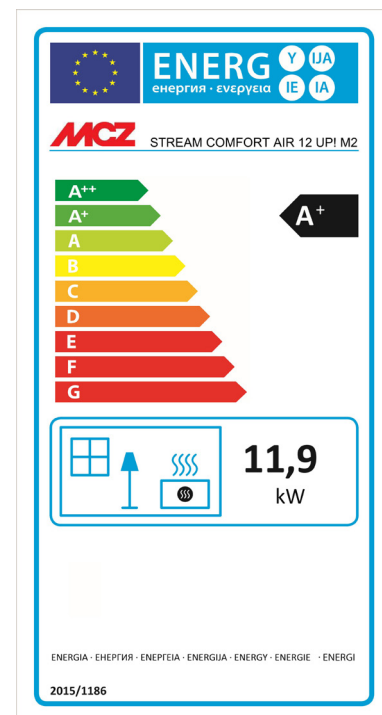

ETICHETTA ENERGETICA - Istruzioni per l'esposizione

ENERGY LABELLING - Exposure instructions

ÉTIQUETTE ÉNERGÉTIQUE - Instructions relatives à l'exposition

ENERGIE-ETIKETT – Anweisungen für die Anbringung

FR – SORTIE DES FUMÉES

EN – SMOKE OUTLET

IT – USCITA FUMI

DE – RAUCHGASAUSTRITT

COD. 7122058

STREAM COMFORT AIR 12 M2

EL10782

FR – SORTIE DES FUMÉES

EN – SMOKE OUTLET

IT – USCITA FUMI

DE – RAUCHGASAUSTRITT

COD. 7122059

STREAM COMFORT AIR 12 UP! M2

EL10783