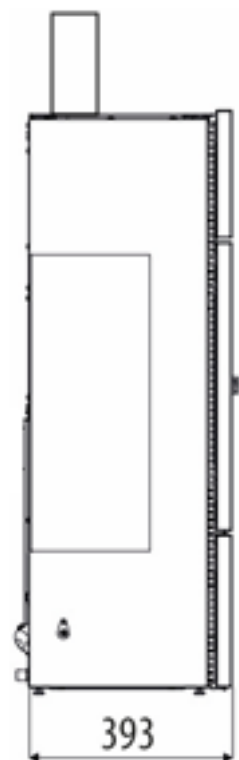

COD. 7122058

STREAM COMFORT AIR 12 M2

EL10782

FR – SORTIE DES FUMÉES

EN – SMOKE OUTLET

IT – USCITA FUMI

DE – RAUCHGASAUSTRITT