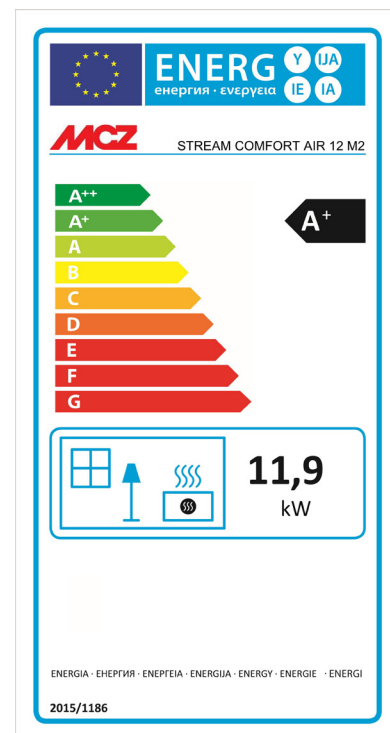

ETICHETTA ENERGETICA - Istruzioni per l'esposizione

ENERGY LABELLING - Exposure instructions

ÉTIQUETTE ÉNERGÉTIQUE - Instructions relatives à l'exposition

ENERGIE-ETIKETT – Anweisungen für die Anbringung

FR – SORTIE DES FUMÉES

EN – SMOKE OUTLET

IT – USCITA FUMI

DE – RAUCHGASAUSTRITT

COD. 7122058

STREAM COMFORT AIR 12 M2

EL10782

FR – SORTIE DES FUMÉES